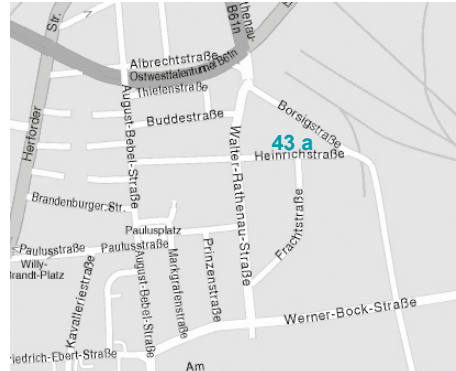

*Sie sind herzlich eingeladen !*

ATELIERS „HEINRICHSTRASSE“

HEINRICHSTRASSE 43 A

33602 BIELEFELD

SAMSTAG | 14.00 - 19.00 UHR

SONNTAG | 11.00 - 19.00 UHR